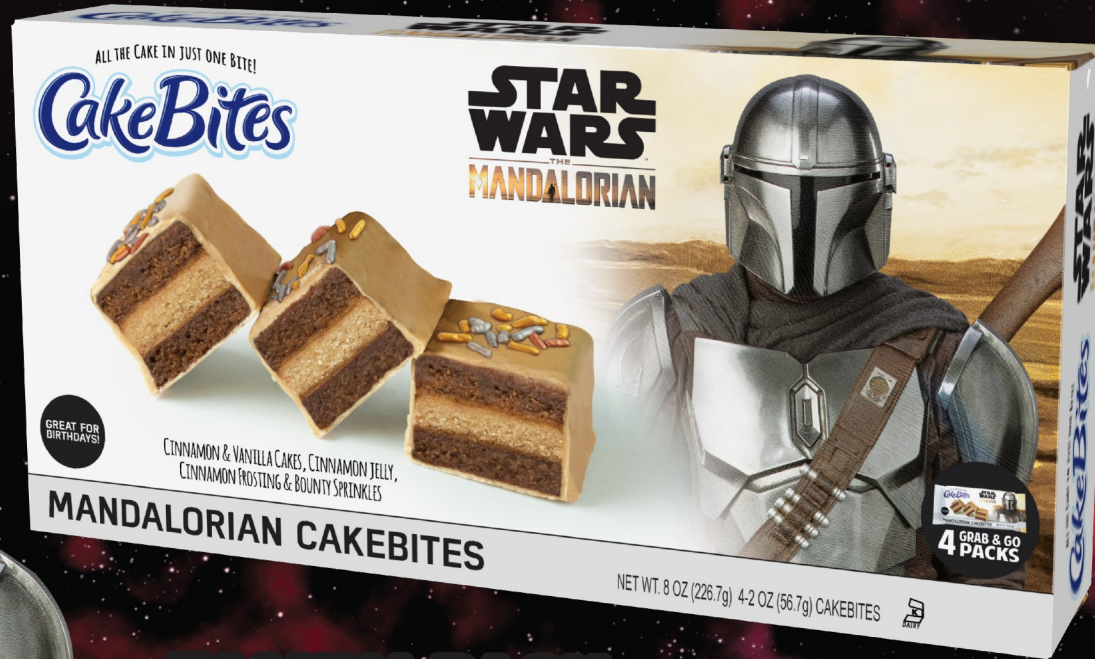

ALL THE CAKE IN JUST ONE BITE!

CakeBites

STAR WARS

starwars.com
© & ™ Lucasfilm Ltd.

12CT COUNTER DISPLAY

ITEM#	UPC	CASE GTIN	UNIT WEIGHT	CASE PACK	DISPLAY DIM.	CASE DIM.	CASE CUBE	CASE NET WT.	PALLET TI:HI
17296	037695 172965	100 37695 17296 2	2 OZ	8	10.5" X 5.25" X 4.25"	21.6" X 11" X 9"	1.23	12 LBS	6 : 7

ALL THE CAKE IN JUST ONE BITE!

CakeBites

STAR WARS

FAMILY PACK

ITEM#	UPC	CASE GTIN	UNIT WEIGHT	CASE PACK	UNIT DIM.	DISPLAY DIM.	CASE DIM.	CASE CUBE	CASE NET WT.	PALLET TI:HI
12ct Box 17682	037695 17688 8	100 37695 17682 3	8 OZ	12	10.25" X 5" X 1.75"	N/A	15.75" X 10" X 7.5"	0.68	6 LBS	10:10
ITEM#	UPC	CASE GTIN	UNIT WEIGHT	CASE PACK	UNIT DIM.	DISPLAY DIM.	CASE DIM.	CASE CUBE	CASE NET WT.	PALLET TI:HI
49ct Display 17249	037695 17688 8	100 37695 17249 8	8 OZ	49	10.25" X 5" X 1.75"	11.25" X 13.75" X 1.75"	11.5" X 14" X 45"	4.21	24.5 LBS	14 Displays Per Pallet