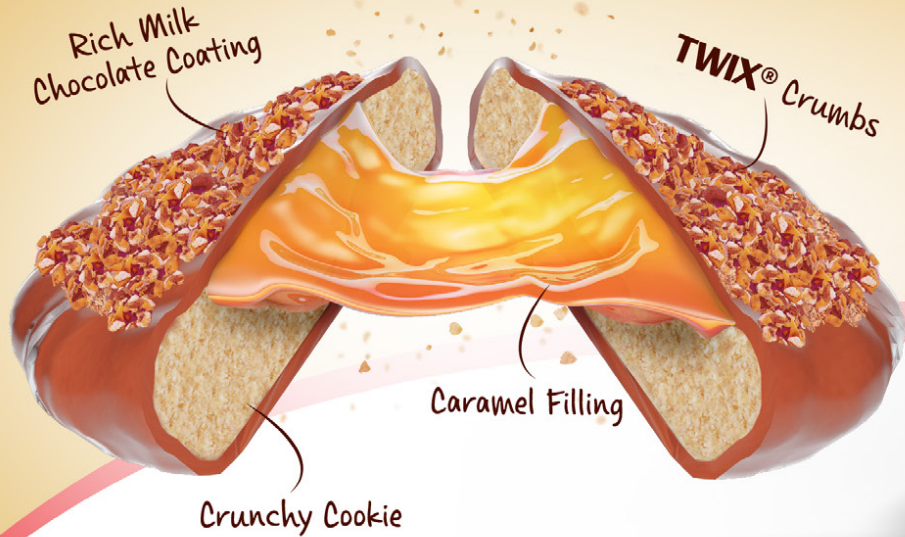

Filled by CakeBites

TWIX®

GRAB & GO PACKS

Item#	Unit UPC	Display UPC	Case GTIN	Unit Net Weight	Unit Dim.	Display Dim.	Case Dim.	Display Pack	Case Pack	Case Net Wt.	Case Cube	Pallet Ti:Hi
15821	037695 15821 1	0 37695 15828 0	100 37695 15821 8	2.12 oz	8.5" x 3" x 1"	8.75" x 6.25" x 3.5"	19.5" x 9.25" x 11.75"	8	9	9.5 lbs.	1.22	10:6